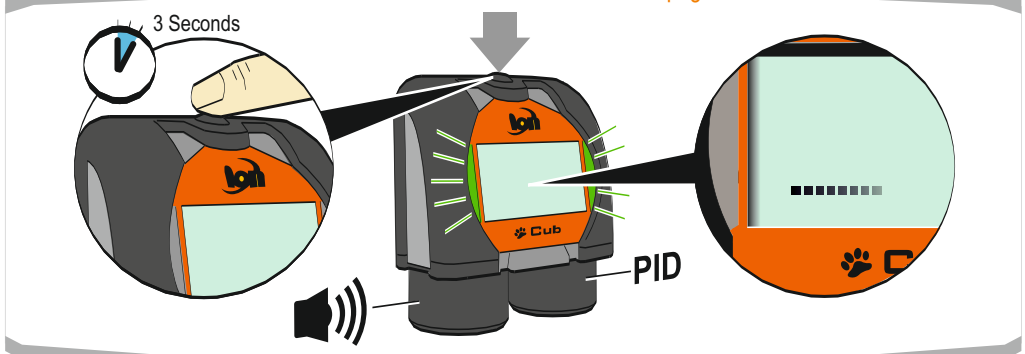

Cub Personal PID Monitor

Quick Start Guide

Charging / Recharge / Laden / Caricamento / Carga / 充电

Connection / Connexion / Anschluss / Connessione / Conexión / 连接

On/Off / Marche/Arrêt / An/Aus / On/Off / Encendido/Apagado / 开启/关闭